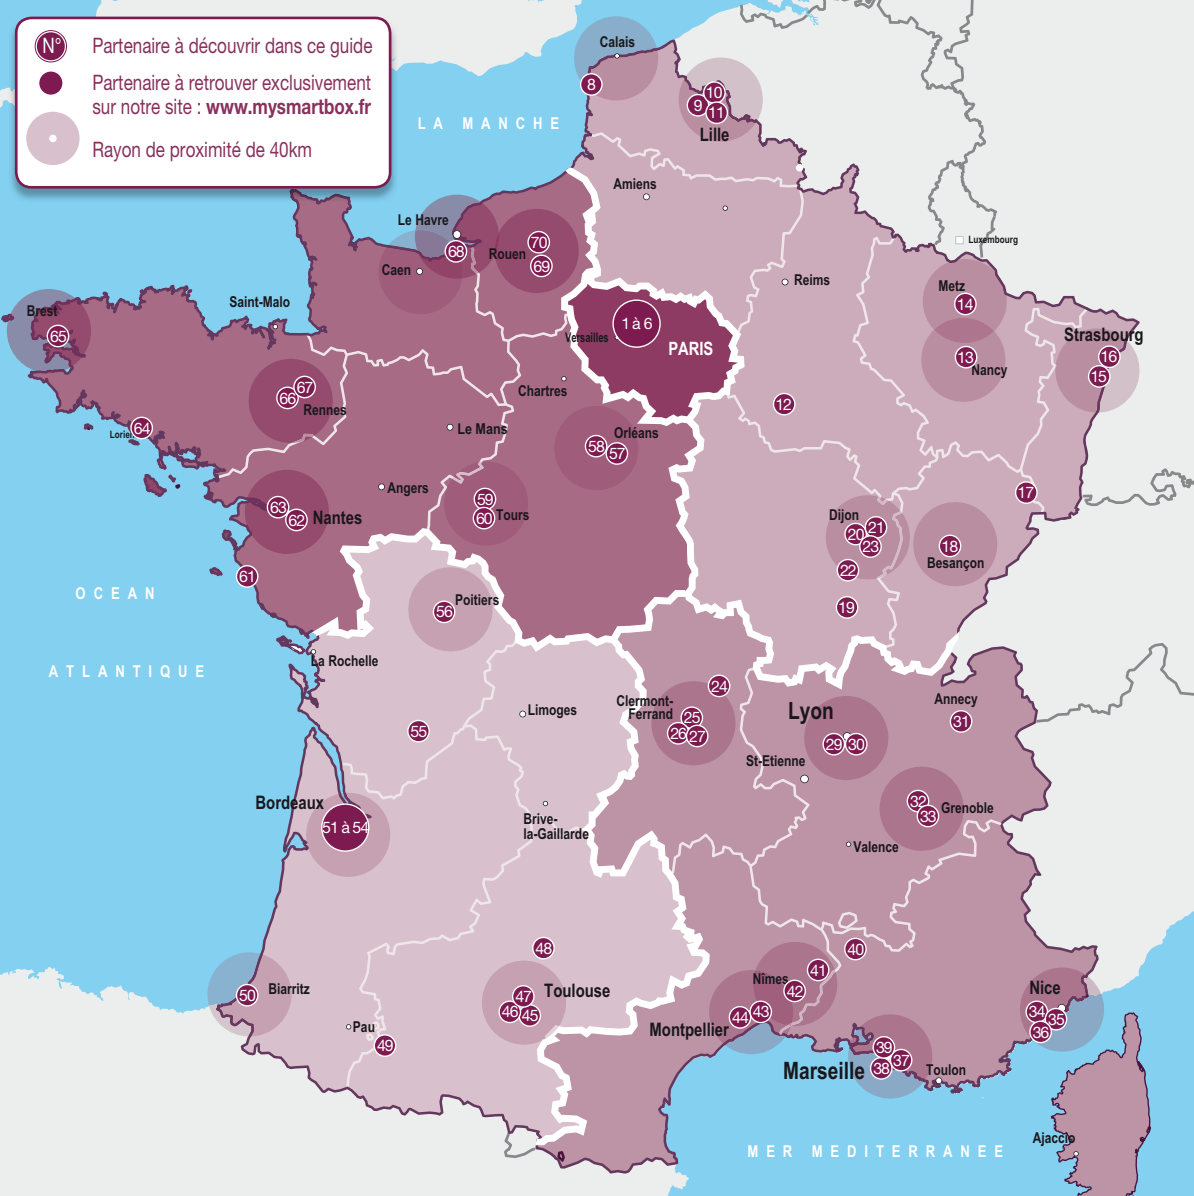

Smartbox® vous a réservé un tour du monde du goût, à vous de choisir votre destination !

N°

Partenaire à découvrir dans ce guide

Partenaire à retrouver exclusivement sur notre site : www.mysmartbox.fr

Rayon de proximité de 40km

GASTRONOMIE • 70 restaurants

PARIS • 6 restaurants

- 1 • Deda (1^e)
- 2 • Restaurant Liza (2^e)
- 3 • Mayju (5^e)
- 4 • Evi Evane (6^e)
- 5 • PDG Rive Gauche (6^e)
- 6 • Thabthim Siam (8^e)

NORD-EST • 16 restaurants

SUD-EST • 20 restaurants

- 24 • L'Etna (03)
- 25 • Au Cèdre du Liban (63)
- 26 • Il Ristorante (63)
- 27 • Le Petit Albert (63)
- 29 • Ksar (69)
- 30 • Katmandou (69)
- 31 • La Plancha (74)
- 32 • Le Maharaja (38)
- 33 • Les 2 Savoie (38)
- 34 • L'Atelier Gourmand (06)
- 35 • Modo Mio (06)
- 36 • Sushi Time (06)
- 37 • Cyprien (13)
- 38 • Dar Nejma (13)
- 39 • La Rose de Marmara (13)
- 40 • Le Café du Cours (84)
- 41 • L'Arceau** (30)
- 42 • La Kasbah (30)
- 43 • Le ForCys (34)
- 44 • Le Regency (34)