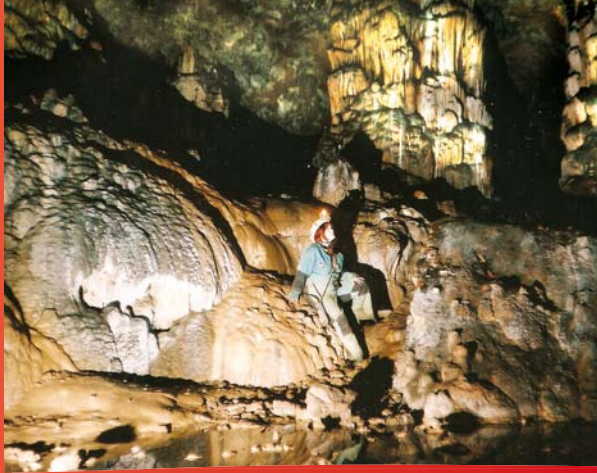

SUD-OUEST

Spéléologie

Dans une ambiance conviviale, découvrez les antres des cavernes du Lot. Le long des rivières souterraines, initiez-vous aux bases de la géologie et découvrez les légendes de la région. Avec Quercy Aventure, la spéléologie deviendra une véritable expédition sous terre.

Informations pratiques

Age requis : 7 ans minimum.
Pour les mineurs : autorisation parentale et accompagnement d'un adulte.
Équipement fourni.
Prévoir des vêtements de rechange.

Dates et horaires d'ouverture

Toute l'année.
Tous les jours (9h-17h).

RÉSERVATION

Réservez le plus tôt possible afin d'avoir un large éventail de dates en précisant que vous bénéficiez d'un Chèque Cadeau Smartbox® et présentez-le dès votre arrivée pour profiter du meilleur accueil.

Quercy Aventure

Martignes
46100 Bédouer
05 65 40 05 34
quercy.aventure@wanadoo.fr
www.quercyaventure.com

LE CHÈQUE CADEAU

donne droit pour deux personnes à :

> une initiation à la spéléologie (1/2 journée)