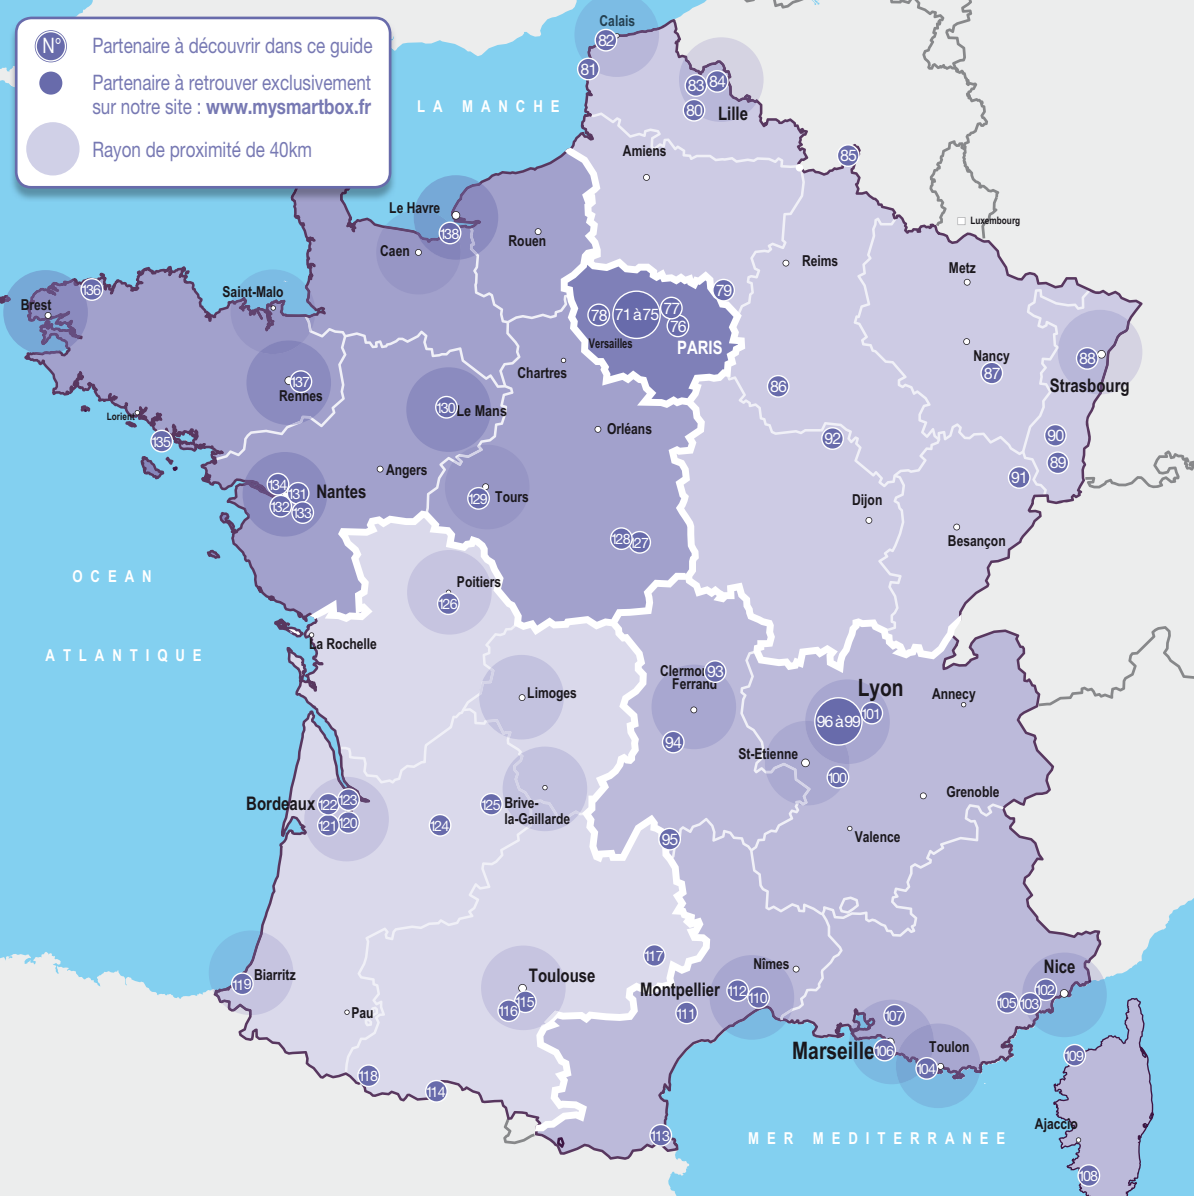

Partenaire à découvrir dans ce guide

Partenaire à retrouver exclusivement sur notre site : www.mysmartbox.fr

Rayon de proximité de 40km

BIEN-ÊTRE • 80 soins

ILE-DE-FRANCE • 3 soins

- 71 • Ritual Spa (4^e)
- 72 • Le Comptoir Paris Marrakech (9^e)
- 73 • Les Bains d'Orient (10^e)