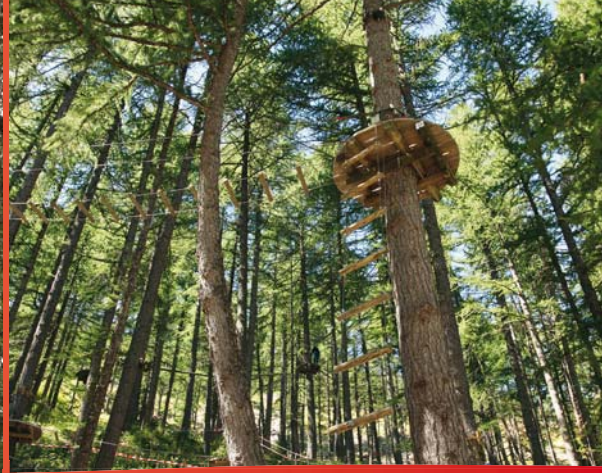

Poney-Club de Saint-Christophe

21 route d'Olson
71370 Saint-Christophe-en-Bresse
03 85 96 83 87

LE CHÈQUE CADEAU

donne droit pour deux personnes à :

> une balade à cheval (1h)

ou

> une promenade en attelage (1h)