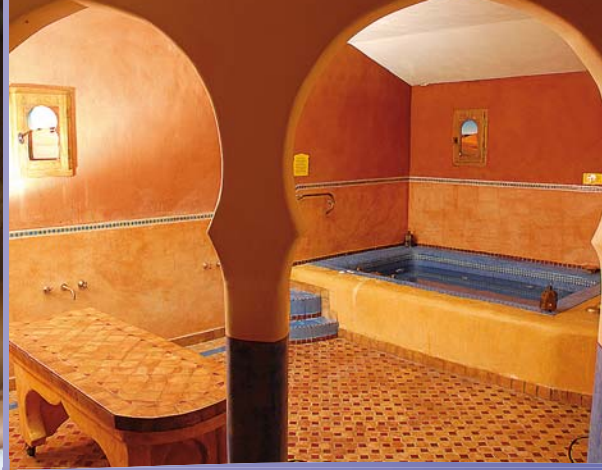

Palais des Cinq Sens

91 rue Neuve d'Argenson
24100 Bergerac
05 53 24 34 90

LE CHÈQUE CADEAU

donne droit pour deux personnes à :

> un accès privé à l'espace sauna, spa et hammam (2h)

SUD-OUEST

La Fleur de Vie