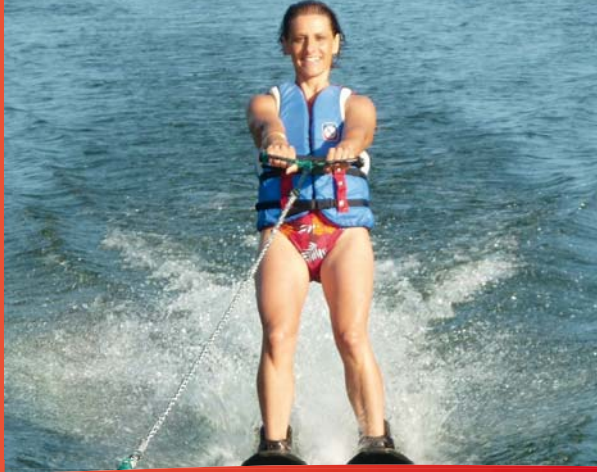

SUD-OUEST

Ski nautique / Wakeboard

Vous avez toujours eu envie de vous initier au ski nautique ou au wakeboard ? Vincent Soubiron, entraîneur international et professeur diplômé, vous accompagne pour une découverte des sensations de la glisse sur un lac à 15 minutes de Toulouse.

Informations pratiques

Activité soumise aux conditions météo.
Équipement fourni.
Prévoir un maillot de bain et une serviette.

Dates et horaires d'ouverture

De mi-mars à mi-octobre.
Tous les jours.
Horaires : se renseigner lors de la réservation.

RÉSERVATION

Réservez le plus tôt possible afin d'avoir un large éventail de dates en précisant que vous bénéficiez d'un Chèque Cadeau Smartbox® et présentez-le dès votre arrivée pour profiter du meilleur accueil.

Vincent Soubiron Ski School

900 route de Muret
31600 Seysses
05 61 44 06 42
vincentsoubiron@gmail.com
www.vincentsoubiron.com

LE CHÈQUE CADEAU

donne droit pour deux personnes à :

- > un forfait Glisse
- une initiation au ski nautique ou au wakeboard (15 min)
- un diplôme