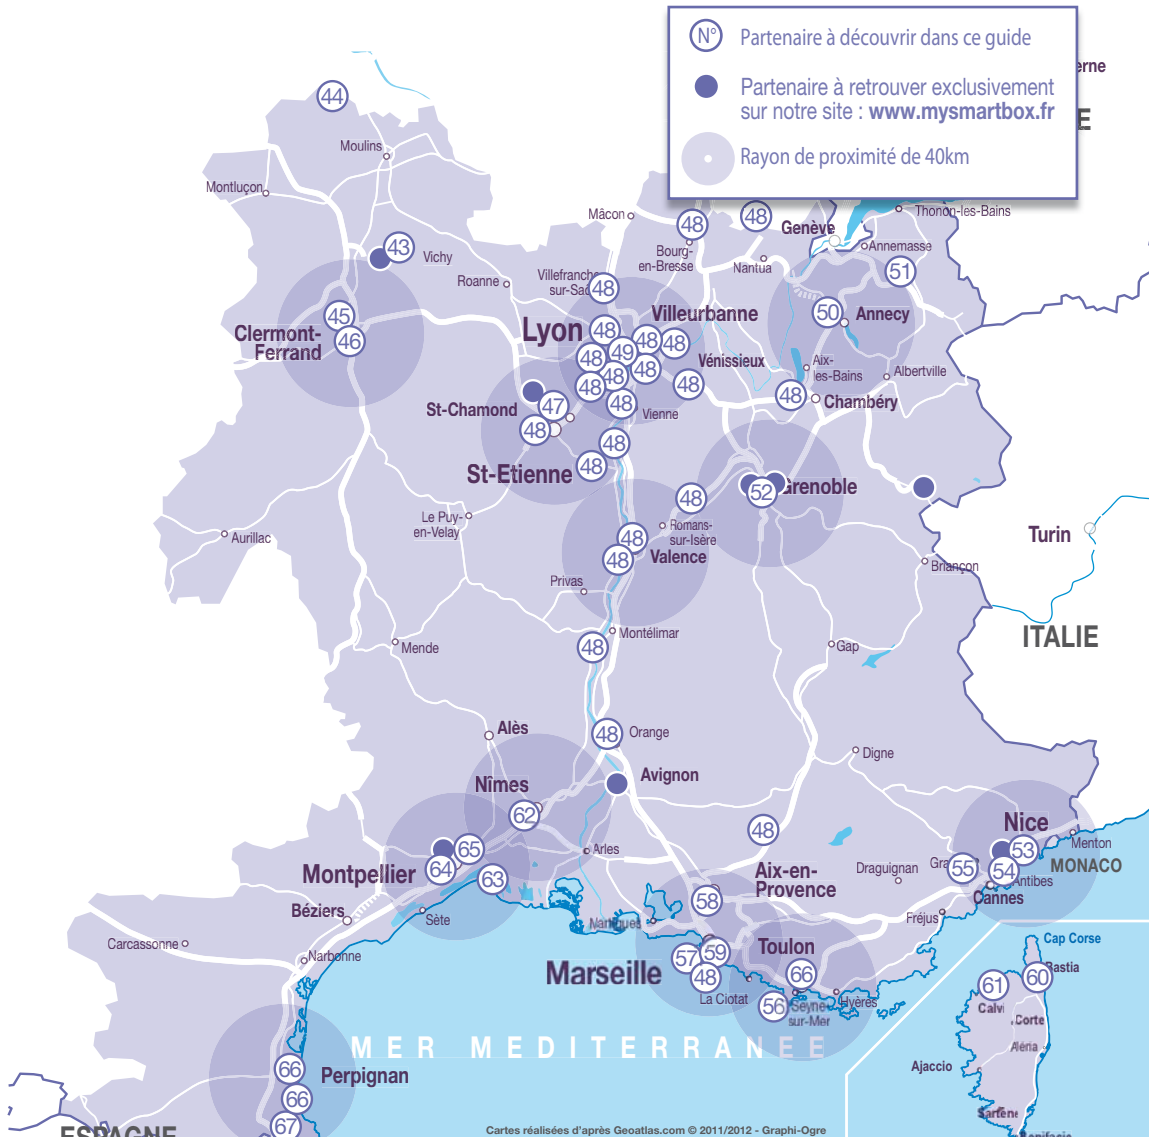

N° Partenaire à découvrir dans ce guide

● Partenaire à retrouver exclusivement sur notre site : www.mysmartbox.fr

○ Rayon de proximité de 40km