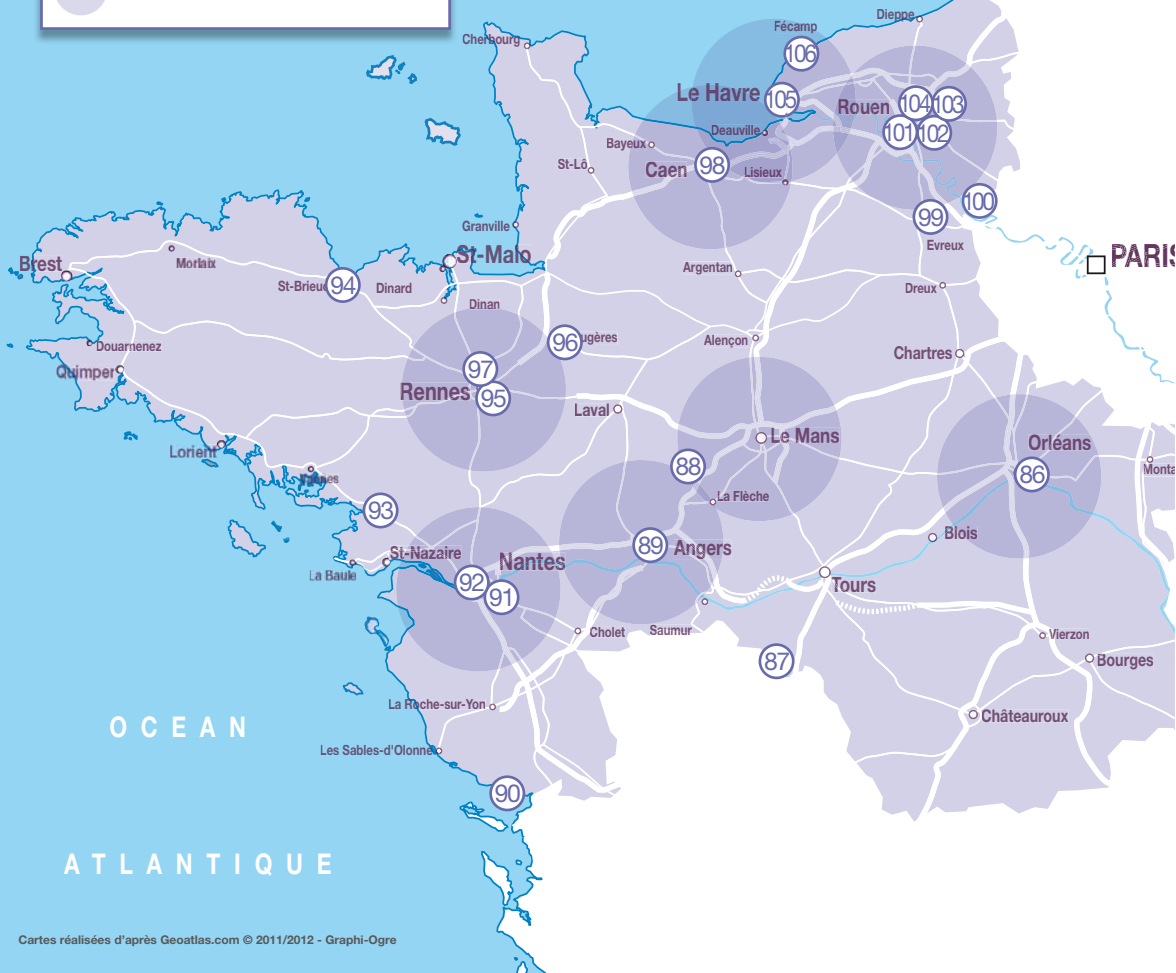

N° Partenaire à découvrir dans ce guide

● Partenaire à retrouver exclusivement sur notre site : www.mysmartbox.fr

○ Rayon de proximité de 40km