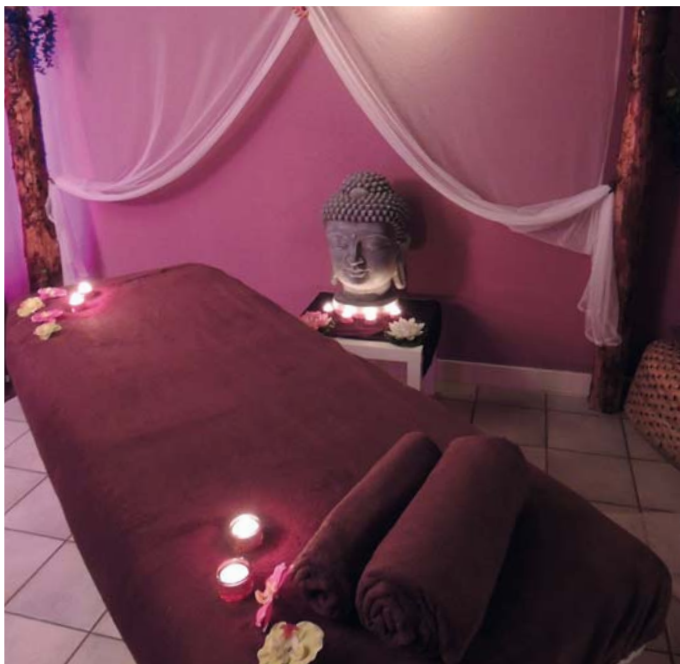

51

MODELAGES DU MONDE ZEN

LORRAINE • MONTIGNY-LÈS-METZ (57)

Modelages du Monde Zen est un centre de bien-être et spa situé à quelques minutes de Metz. Spécialisé dans les modelages et les traditions de bien-être venus du monde entier, il sera votre havre de paix. Y pénétrer, c'est quitter votre quotidien et vous plonger dans la quiétude. Un bon moyen de vous détendre et de retrouver bien-être et plaisir de vivre.

vosre Smartbox

- un accès au hammam ou au sauna (30 min)
- un gommage polynésien (30 min)

ou

- un soin du visage au choix (45 min)

Pour 1 personne.

RESERVATION

Contactez directement l'établissement en précisant que vous possédez un coffret Smartbox.

MODELAGES DU MONDE ZEN

204 rue de Pont-à-Mousson
57950 Montigny-lès-Metz
03 87 57 51 44
modelagesdumonde@sfr.fr
www.modelage-dumonde.com

Ouverture : Toute l'année.

Lundi (14h-21h), mardi, mercredi (14h-18h), jeudi (14h-19h), vendredi (10h-13h / 14h-19h) et samedi (9h-13h / 14h-18h).

Plus d'infos pratiques sur
www.mysmartbox.fr