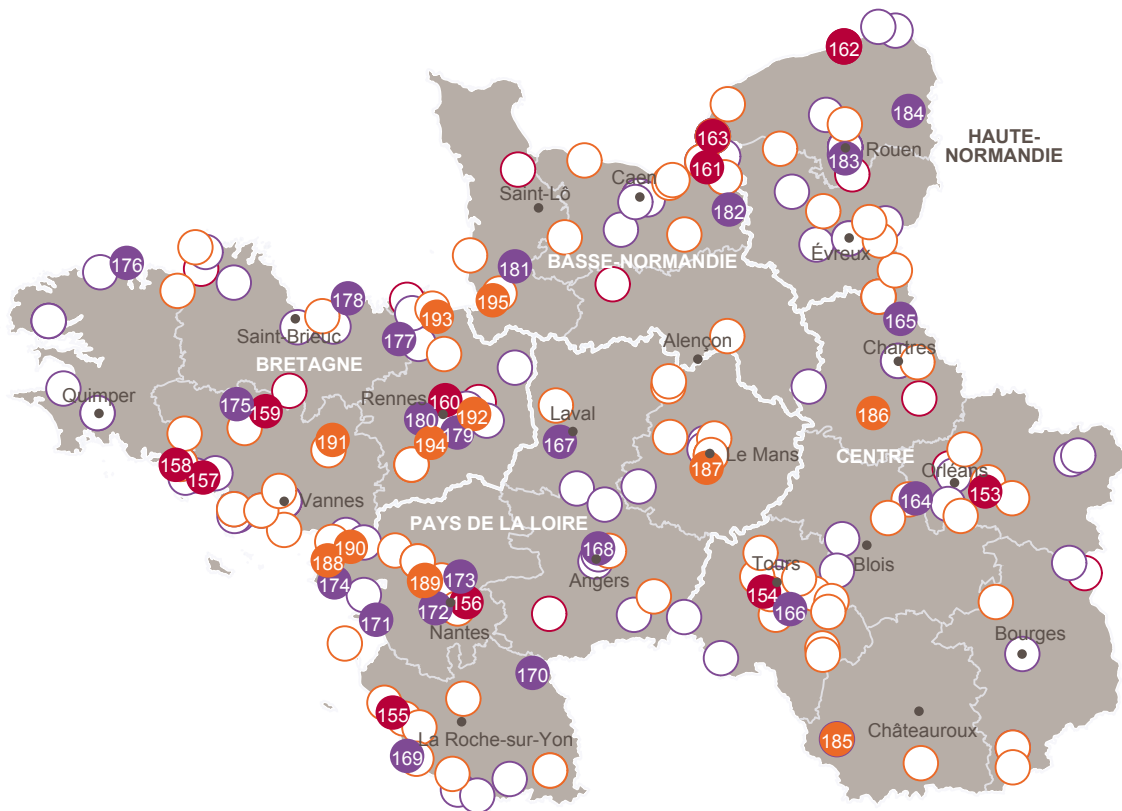

Où puis-je retrouver les établissements partenaires ?

- N° Partenaire à retrouver sur ce guide
- Partenaire à retrouver exclusivement sur mysmartbox.fr (@. dans sommaire ci-contre)