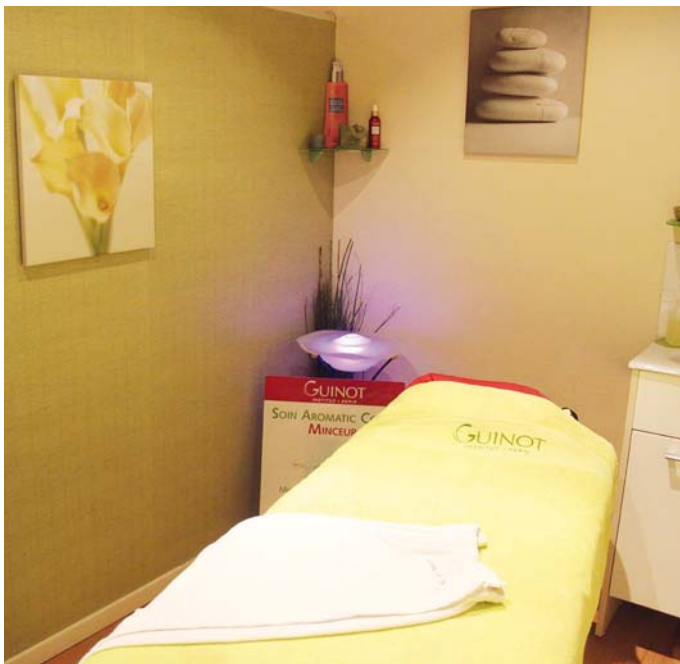

53

INSTITUT DE L'ÎLE

BOURGOGNE • CHALON-SUR-SAÔNE (71)

Mesdames, dans le centre-ville de Chalon-sur-Saône se trouve un centre de beauté unique : l'Institut de l'Île. Dès votre arrivée, l'ambiance zen et apaisante vous gagnera et au fur et à mesure du déroulement de votre soin, vous sentirez toutes vos tensions s'envoler !

vosre Smartbox

- un soin du visage et une mise en beauté (45 min)

Pour 2 personnes.

RESERVATION

Contactez directement l'établissement en précisant que vous possédez un coffret Smartbox.

INSTITUT DE L'ÎLE

15 place Saint-Laurent
71100 Chalon-sur-Saône
03 85 42 96 85
institutdelle@hotmail.fr
www.institut-de-lle-chalon.fr

Ouverture : Toute l'année.
Du mardi au samedi.
Horaires : se renseigner lors de la réservation.

Plus d'infos pratiques sur
www.mysmartbox.fr