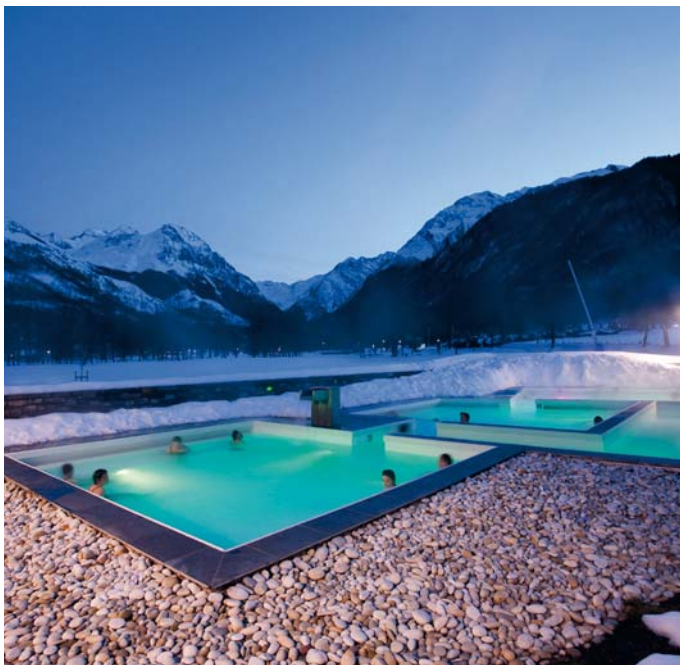

134

CENTRE BALNÉA

MIDI-PYRÉNÉES • LOUDENVIELLE (65)

vosre Smartbox

- un accès aux trois espaces en eau thermale sulfureuse : bains amérindiens, romains et japonais (2h)
- un soin du visage purifiant (40 min)

ou

- un accès aux trois espaces en eau thermale sulfureuse : bains amérindiens, romains et japonais (2h)
- un soin du corps bio Rituel Indien : un gommage au pois et un modelage à l'huile de sésame (40 min)

Pour 1 personne.

Venez-vous ressourcer au Centre Balnéa, situé dans un cadre idyllique, au cœur des Hautes-Pyrénées. En toute harmonie, l'eau, le bois, la lumière et la pierre vous invitent à un voyage initiatique à la découverte des plaisirs d'une eau thermale à 33°. Au Centre Balnéa, le bonheur est à portée de main !

RESERVATION

Contactez directement l'établissement en précisant que vous possédez un coffret Smartbox.

CENTRE BALNÉA

Génos
65510 Loudenvielle
08 91 70 19 19
info@balnea.fr
www.balnea.fr

Ouverture : Toute l'année sauf une semaine en juin.
Du lundi au samedi.
Horaires : se renseigner lors de la réservation.

Plus d'infos pratiques sur
www.mysmartbox.fr