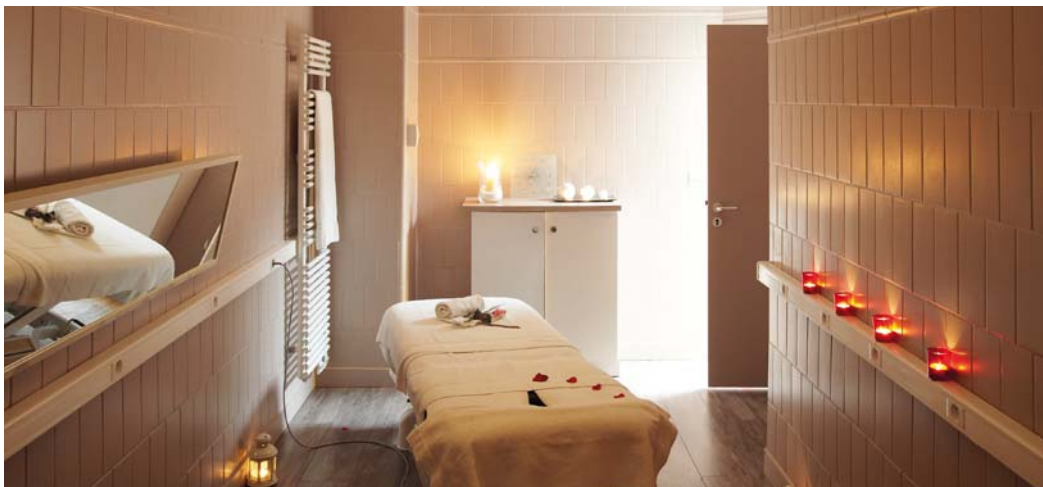

184 FORGES HÔTEL

HAUTE-NORMANDIE • FORGES-LES-EAUX (76)

« NATURE ET BIEN-ÊTRE »

Destination...

Au cœur de la Normandie, le Forges Hôtel vous propose aujourd'hui de profiter de son spa. Vous serez conquis par la décoration raffinée de cet institut : matières nobles, teintes chaudes et lumières savamment étudiées, vous serez comme dans un cocon.