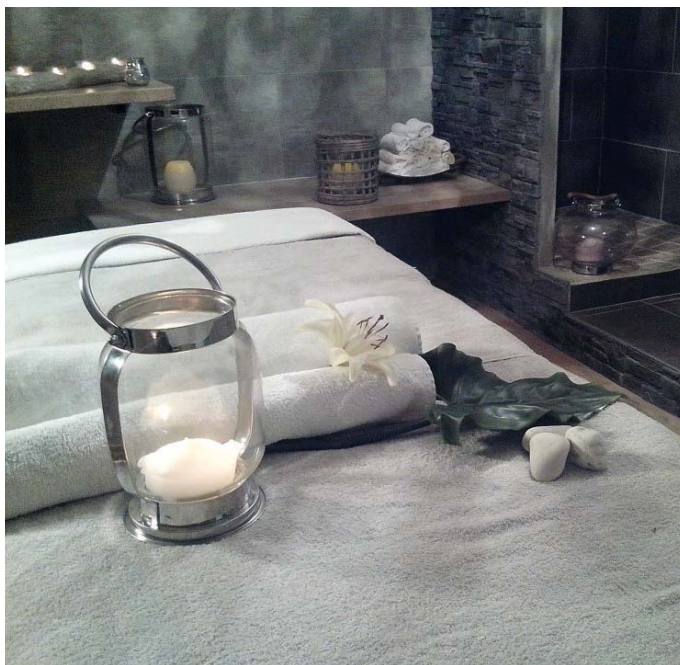

vosre Smartbox

- un modelage du dos, des bras, des jambes, des pieds et du crâne aux huiles essentielles (40 min)

ou

- un modelage amincissant (40 min)

Pour 1 personne.

RESERVATION

Contactez directement l'établissement en précisant que vous possédez un coffret Smartbox.

DOUCE EVASION

440 chemin de Barban
83500 La Seyne-sur-Mer
07 81 31 48 42
rdv@institut-douce-evasion.fr

Ouverture : Toute l'année.
Du lundi au samedi (9h-19h30)

Plus d'infos pratiques sur
www.mysmartbox.fr

80

DOUCE EVASION

PROVENCE-ALPES-CÔTE D'AZUR • LA SEYNE-SUR-MER (83)

Et si le bien-être pouvait être facilement accessible grâce à une simple et Douce Evasion ? Les professionnelles de ce centre situé à La Seyne-sur-Mer, dans le Var, vous proposent d'en faire l'expérience lors de votre venue. Vous aurez alors l'occasion de choisir votre évasion parmi des prestations plus attrayantes les unes que les autres. So perfect !