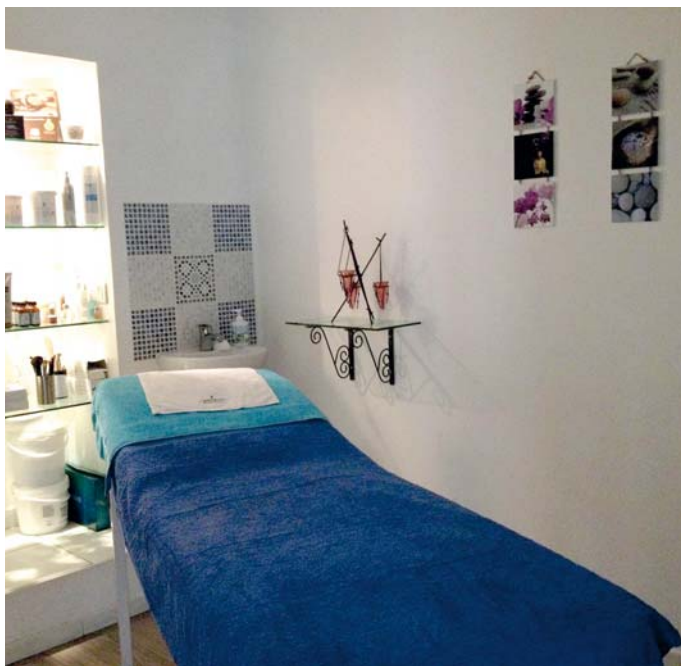

vosre Smartbox

- un soin oriental du visage (1h)  
ou
  - un soin du visage au chocolat (1h)  
ou
  - un modelage californien (1h)  
ou
  - une beauté des mains et des pieds  
avec pose de vernis (1h30)
- Pour 1 personne.