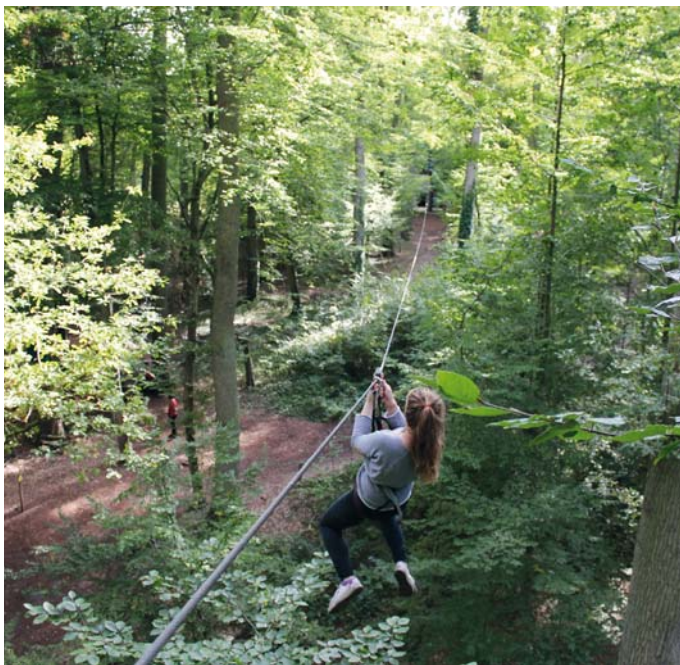

## PARCOURS DANS LES ARBRES

PICARDIE • PIERREFONDS (60)

C'est à Pierrefonds que vous pourrez vous ressourcer en pleine nature tout en vous amusant grâce à Grimp à l'Arb. Plusieurs parcours dans les arbres vous sont proposés pour votre plus grand plaisir. À près de 20 mètres de hauteur, vous pourrez vous élancer au-dessus du vide grâce aux tyroliennes.