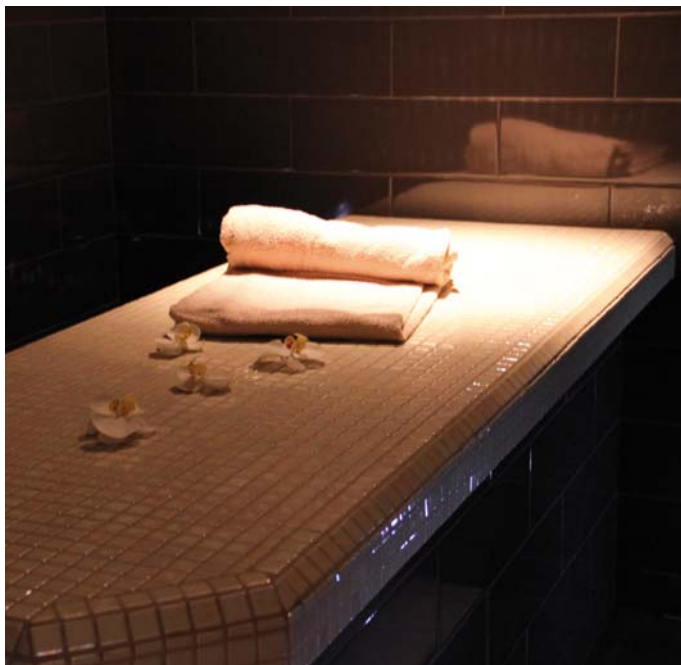

vosre Smartbox

- une séance de hammam (45 min)

Pour 1 personne.

RESERVATION

Contactez directement l'établissement en précisant que vous possédez un coffret Smartbox.

LE SPA DANS LE NOIR

63 rue Montmartre
75002 Paris
01 83 95 46 77
lespa@danslenoir.com
www.danslenoir.com

Ouverture : Toute l'année.
Du mardi au samedi (12h-20h).
Nocturne le jeudi jusqu'à 21h.

Plus d'infos pratiques sur
www.mysmartbox.fr

11

LE SPA DANS LE NOIR

ILE-DE-FRANCE • PARIS (75)

À Paris, dans le 2e arrondissement, Le Spa Dans le Noir vous invite à moment d'exceptionnelle sensorialité. Plongez dans une bulle de chaleur et de confort au cœur d'un bain de vapeur privatif, aux mille lumières tamisées. Une expérience dont vous ressortirez apaisée !