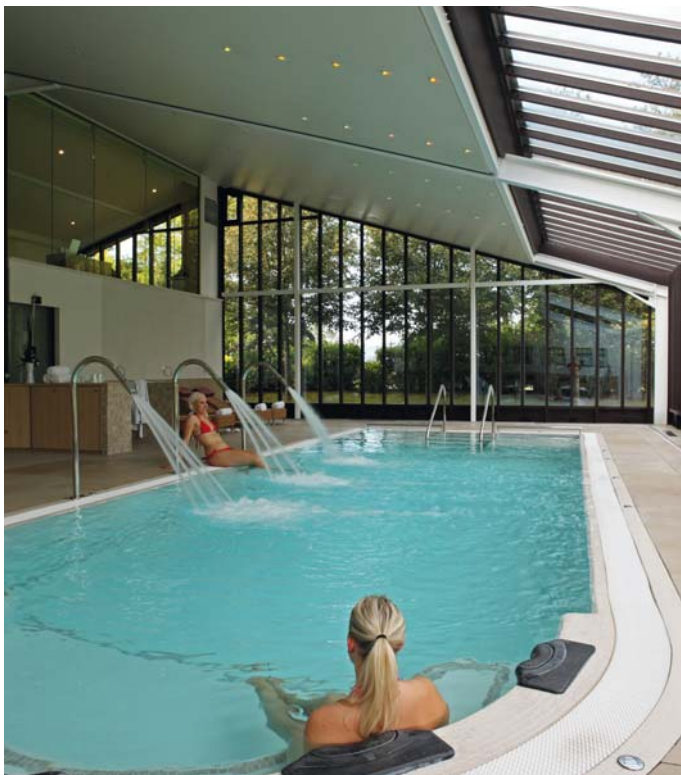

Le temps d'une pause...

Comme les voyageurs romains qui passaient par cet ancien camp de repos dans l'Antiquité, accordez-vous un moment de détente dans le Spa d'Exception de ce château de charme. Déployé sur une surface de 1000 m², ce lieu dédié au bien-être et à la volupté se façonne à l'image même de l'hôtel, par son éclat et son prestige.

Outre le standing du lieu, découvrez, grâce à votre Pass Aquasens, un espace qui se démarque par les nombreuses activités qui y sont proposées : bains bouillonnants, jets hydromassants, sauna... Un moment unique de bien-être !

votre Smartbox

- un Pass Aquasens (2h)
- un jus de fruits
- des mignardises

Pour 1 personne.

RESERVATION

Contactez directement l'établissement en précisant que vous possédez un coffret Smartbox.

CHÂTEAU DE PIZAY****

Route des Crus du Beaujolais
69220 Morgon - Saint-Jean-d'Ardières
04 74 66 51 41
info@chateau-pizay.com
www.chateau-pizay.com

Ouverture : Toute l'année sauf deux semaines entre Noël et Nouvel An.
Jours et horaires : se renseigner lors de la réservation.

Plus d'infos pratiques sur
www.mysmartbox.fr