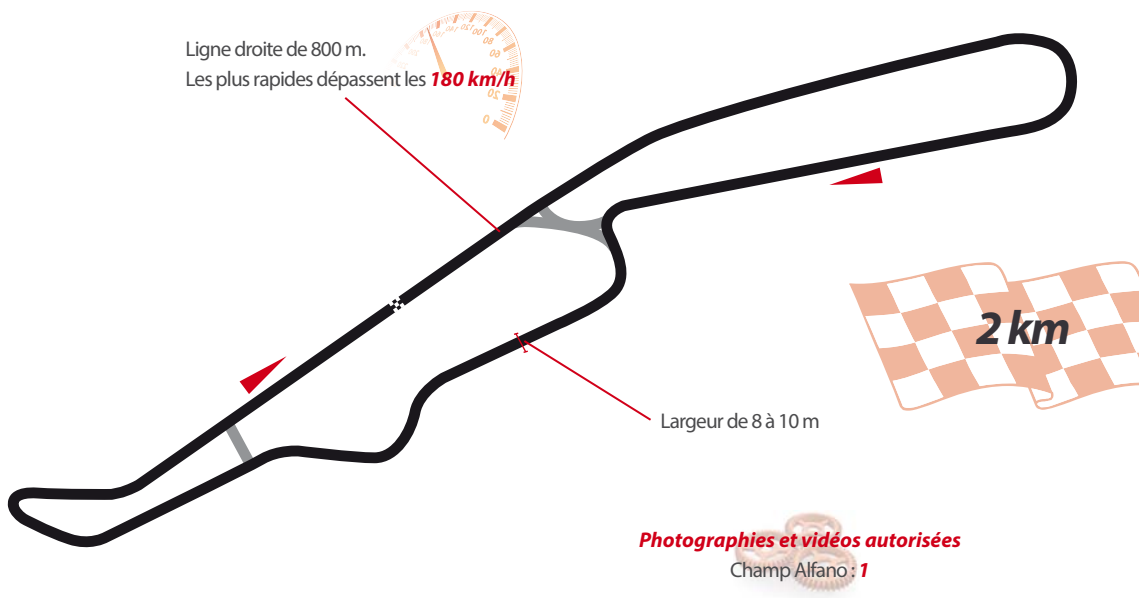

Localisé dans le Gard, à 15 km de Nîmes, le circuit de Lédénon propose l'un des tracés les plus vallonnés, les plus sinueux et les plus techniques de France. Assez technique, il compte plusieurs passages en aveugle, en raison du dénivelé. Seul circuit qui tourne dans le sens inverse des aiguilles d'une montre, il nécessite près de 38 changements de vitesse. Des travaux ont été réalisés en 2002 au cours desquels la piste a été élargie et de nombreux bacs à gravier ont été placés.

Limitation sonore : **95 dB**
Champ Alfano : **3**

3,15 km

Adresse :

Circuit de Lédénon
30210 Lédénon

Circuit du Grand Sambuc

Situé à une altitude moyenne de 500 mètres, au milieu de la garrigue provençale, le circuit du Grand Sambuc est adapté à tous les types de véhicules avec sa longue ligne droite et ses enchaînements de « pifs pafs », épingles à cheveux, montées, descentes, etc. Les pilotes devront se familiariser avec ce tracé vallonné, dynamique et technique dans un cadre naturel unique.

Valable pour 1 personne.

Retrouvez toutes les prestations sur www.mysmartbox.fr

Important

- Activité soumise aux conditions météo.
- Âge requis : 18 ans minimum.
- Taille : 1,55 m minimum / 2,05 m maximum
- Circuit du Bourbonnais : 2,3 km