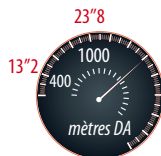

La Porsche 911 (997) Carrera

Sixième génération de la célèbre sportive allemande, la Porsche 911 type 997 reste fidèle à ses principes ! S'inspirant toujours du design conçu dans les années 1960 par Ferdinand Alexander Porsche, la silhouette du bolide se modernise avec un habile conservatisme, à l'image du bouclier avant redessiné pour optimiser l'aérodynamisme. Dans l'habitacle, la mutation est plus visible avec une planche de bord contemporaine, un nouveau volant à trois branches ou l'interface média PCM (Porsche Communication Management). Des efforts ont également été consentis sur le châssis, optimisé, qui permet de baisser le poids et d'augmenter les qualités dynamiques de la voiture. En outre, la 911 s'offre une direction à assistance variable : le système assure une meilleure maîtrise directionnelle sur route droite. L'adhérence est améliorée, la tolérance plus grande et les à-coups mieux absorbés. Des qualités qui permettent à la Porsche de faire bonne figure parmi l'élite des voitures de sport tout en préservant son charme original.

Caractéristiques

Puissance maxi (ch à tr/mn) **325 à 6800**

Puissance spécifique (ch/L) **90,38**

Couple maxi (Nm à tr/mn) **370 à 4250**

Couple spécifique (Nm/L) **102,89**

Points forts

Prise en main aisée

Un caractère bien trempé

Position de conduite