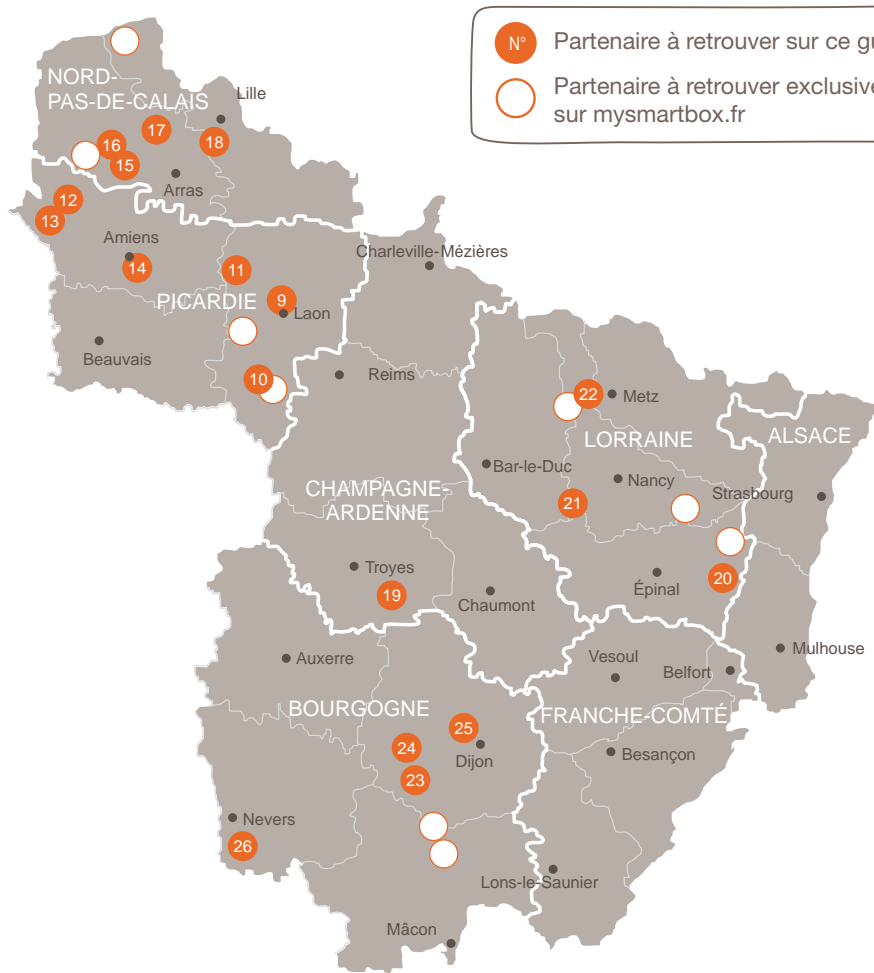

NORD-EST

Où puis-je retrouver les établissements partenaires ?

NORD-EST

87 activités

PICARDIE

12 activités sur ce guide :

- 9. Clio RS (02)
- 10. Hacker Car (02)
- ♥ 11. Gt d'exception (02)
- 12. Karting (80)
- 13. Renault Mégane RS (80)
- ♥ 14. Clio RS (80)