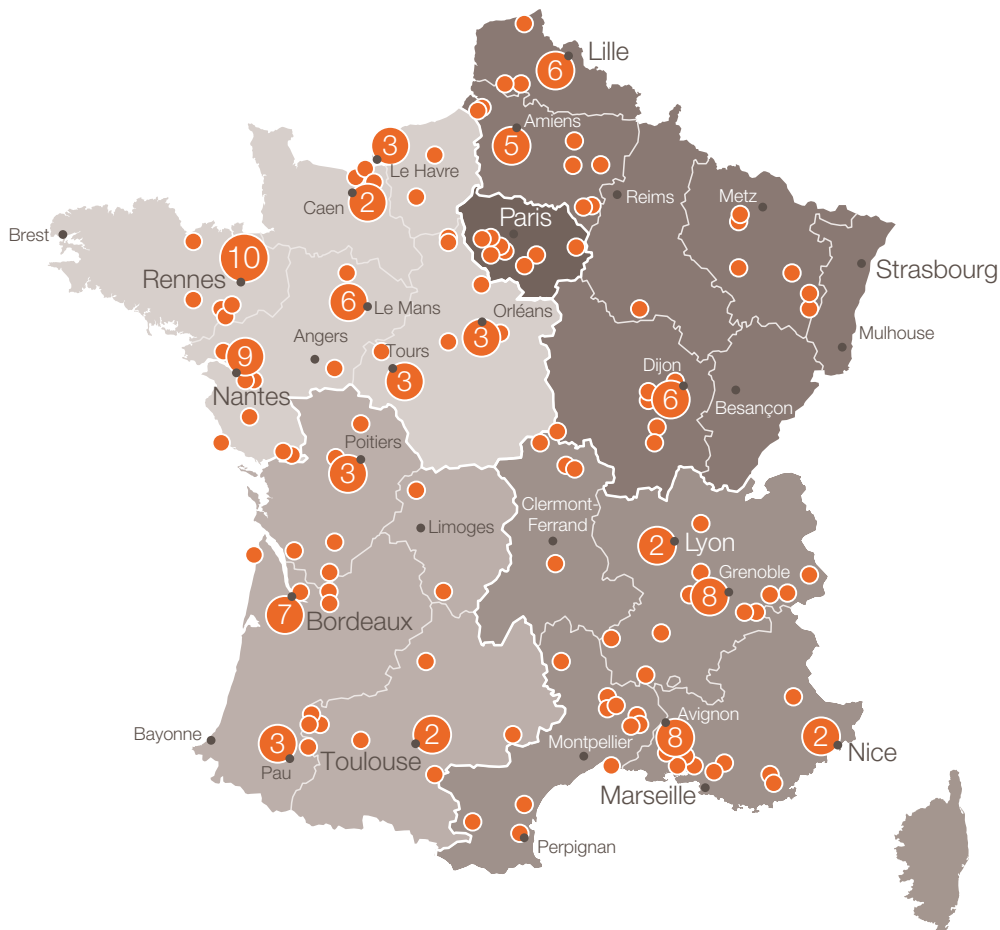

N° Nombre d'activités par ville

SOMMAIRE

ÎLE-DE-FRANCE

68 activités

11 dans le guide p.1 à 8
Et plus sur mysmartbox.fr

NORD-EST

87 activités

34 dans le guide p.9 à 26
Et plus sur mysmartbox.fr

SUD-EST

142 activités

38 dans le guide p.27 à 48
Et plus sur mysmartbox.fr

SUD-OUEST

95 activités

20 dans le guide p.49 à 62
Et plus sur mysmartbox.fr

NORD-OUEST

108 activités