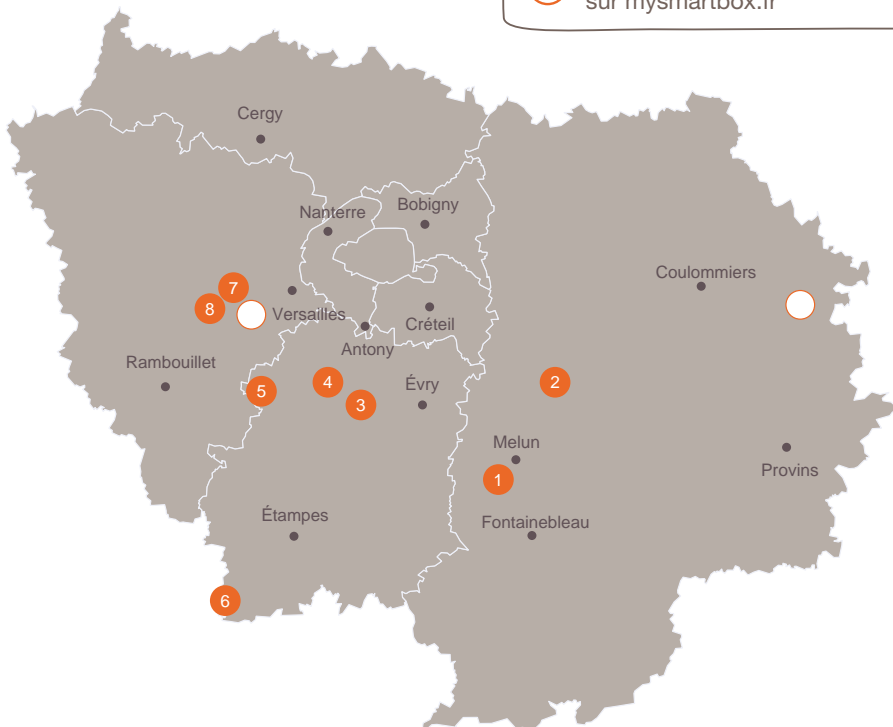

N° Nombre d'activités par ville

SOMMAIRE

ÎLE-DE-FRANCE

68 activités

11 dans le guide p.1 à 8
Et plus sur mysmartbox.fr

NORD-EST

87 activités

34 dans le guide p.9 à 26
Et plus sur mysmartbox.fr

SUD-EST

142 activités

38 dans le guide p.27 à 48
Et plus sur mysmartbox.fr

SUD-OUEST

95 activités

20 dans le guide p.49 à 62
Et plus sur mysmartbox.fr

NORD-OUEST

108 activités

31 dans le guide p.63 à 80
Et plus sur mysmartbox.fr

ÎLE-DE-FRANCE

Où puis-je retrouver les établissements partenaires ?

Partenaire à retrouver sur ce guide

Partenaire à retrouver exclusivement sur mysmartbox.fr

ÎLE-DE-FRANCE

68 activités

ÎLE-DE-FRANCE

11 activités sur ce guide :

- ♥ 1. Karting (77)
- ♥ 2. Karting indoor / outdoor (77)
- 3. Porsche (91)
- 4. Baptême de vitesse (91)
- ♥ 5. 4x4 (91)
- ♥ 6. Karting (91)
- ♥ 7. Karting (78)
- ♥ 8. Porsche / Ferrari / Lamborghini (78)