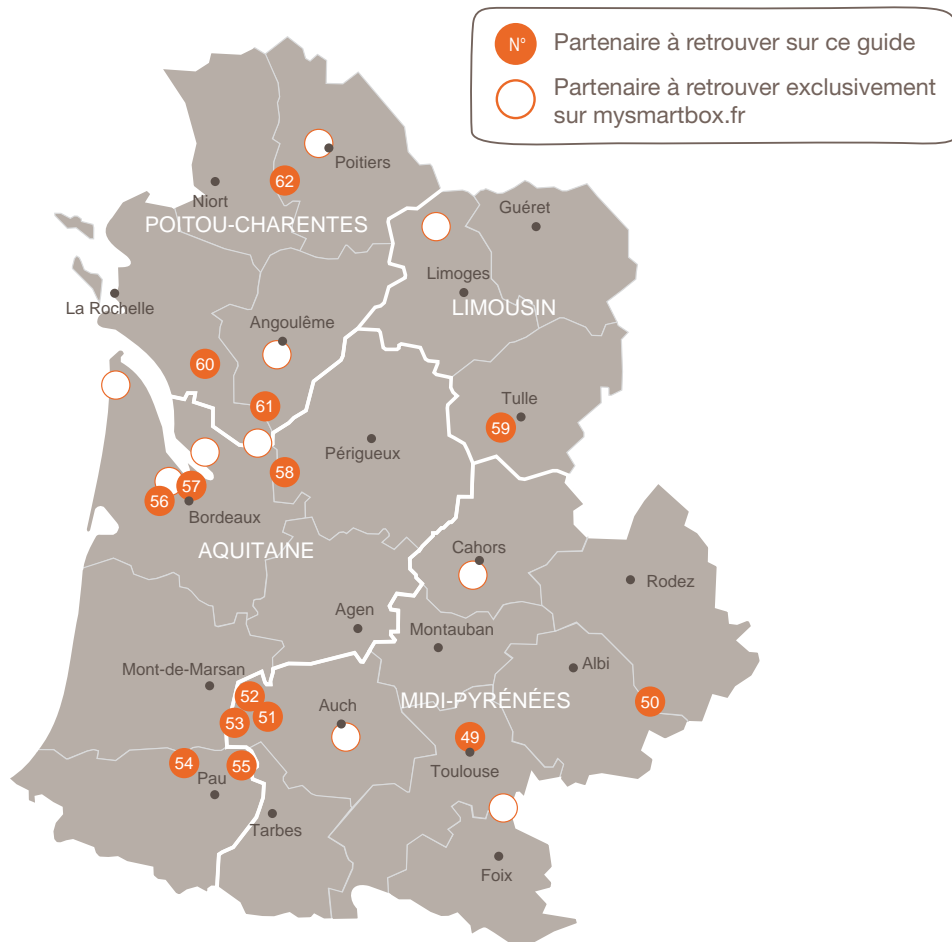

SUD-OUEST

95 activités

MIDI-PYRÉNÉES

7 activités sur ce guide :

- ♥ 49. Karting (31)
- ♥ 50. Karting (12)
- ♥ 51. TVR Sagaris (32)
- 52. Porsche / Ford / Renault (32)
- 53. Ferrari / Lamborghini / Porsche (32)