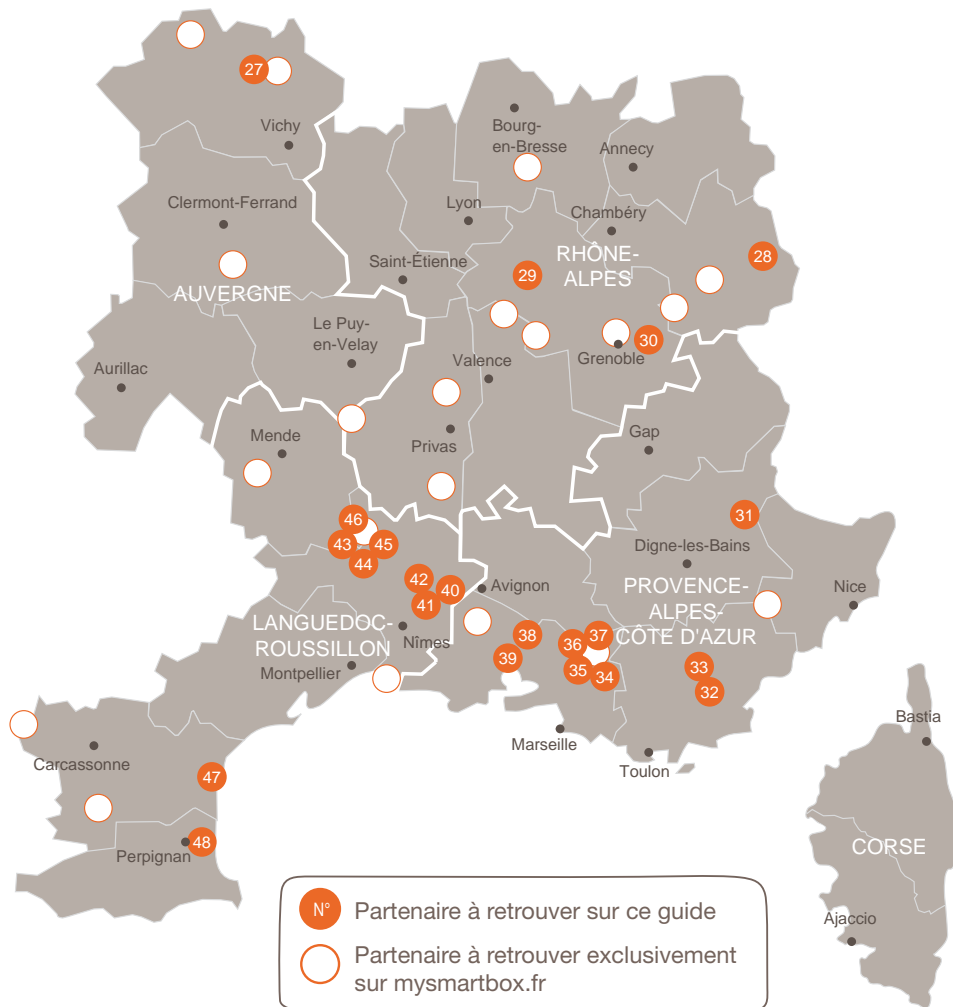

V8 impressionnant

Comportement routier quasi parfait

SUD-EST

Où puis-je retrouver les établissements partenaires ?

SUD-EST

142 activités

AUVERGNE

2 activités sur ce guide :