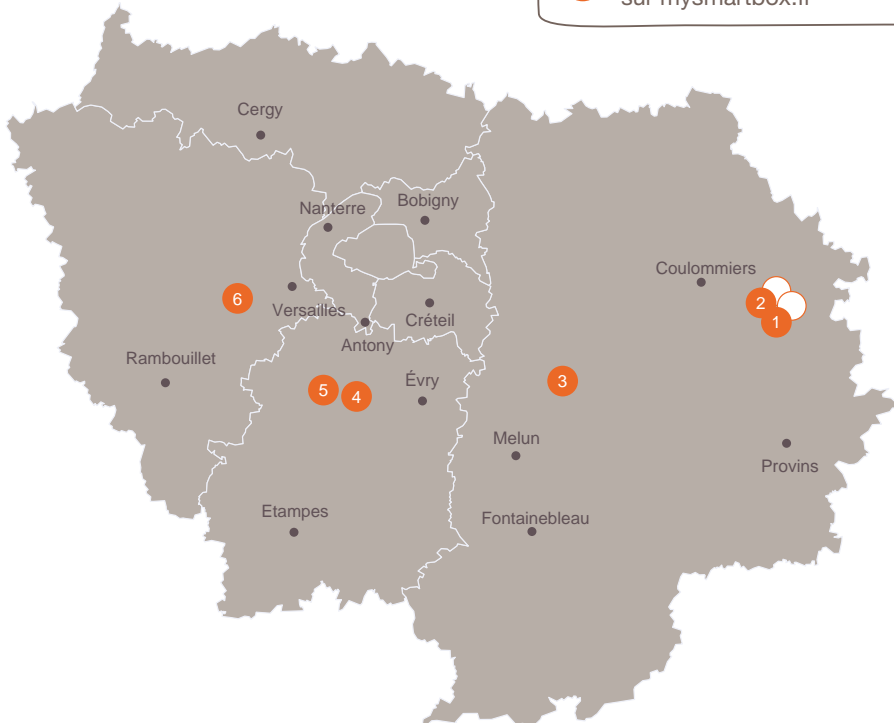

N° Nombre d'activités par ville

SOMMAIRE

ÎLE-DE-FRANCE

96 activités

30 dans le guide p.1 à 6
Et plus sur mysmartbox.fr

NORD-EST

122 activités

68 dans le guide p.7 à 30
Et plus sur mysmartbox.fr

SUD-EST

198 activités

98 dans le guide p.31 à 66
Et plus sur mysmartbox.fr

SUD-OUEST

133 activités

55 dans le guide p.67 à 84
Et plus sur mysmartbox.fr

NORD-OUEST

151 activités

67 dans le guide p.85 à 104
Et plus sur mysmartbox.fr

ÎLE-DE-FRANCE

Où puis-je retrouver les établissements partenaires ?

-  Partenaire à retrouver sur ce guide
-  Partenaire à retrouver exclusivement sur mysmartbox.fr

ÎLE-DE-FRANCE

96 activités

ÎLE-DE-FRANCE

30 activités sur ce guide :

1. Stage de pilotage de GT (77)
2. Formule Renault (77)
3. Porsche / Ford / GTI Mythique (77)
4. Ferrari / Porsche / Lamborghini / Audi (91)
5. Porsche / Ferrari / Audi / Mustang / Aston Martin (91)
6. Ferrari / Porsche / Lamborghini / Audi (78)