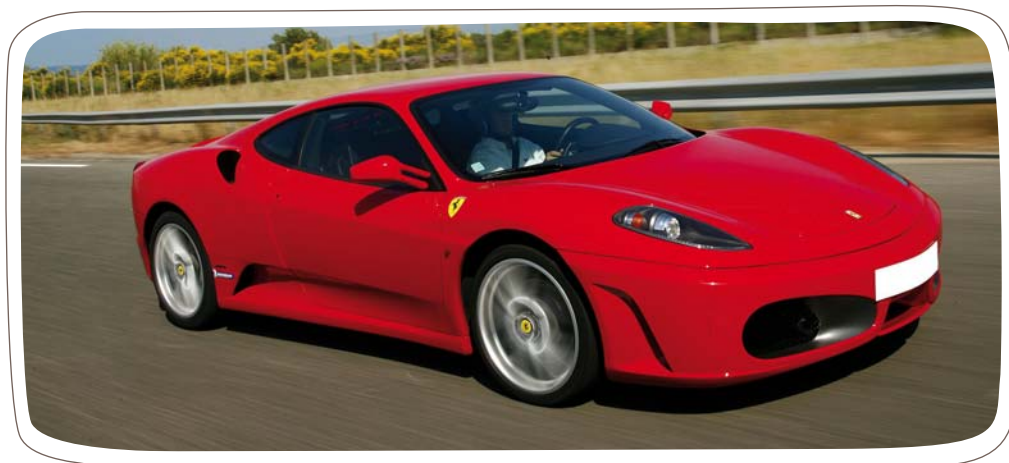

ÎLE-DE-FRANCE

96 activités

ÎLE-DE-FRANCE

30 activités sur ce guide :

1. Stage de pilotage de GT (77)
2. Formule Renault (77)
3. Porsche / Ford / GTI Mythique (77)
4. Ferrari / Porsche / Lamborghini / Audi (91)
5. Porsche / Ferrari / Audi / Mustang / Aston Martin (91)
6. Ferrari / Porsche / Lamborghini / Audi (78)

Et plus sur mysmartbox.fr :

- @. Caterham / Lotus / BMW (77)
- @. Porsche / Audi / Nissan (77)

...

Retrouvez l'intégralité des 96 activités sur mysmartbox.fr

1

GT D'EXCEPTION

ÎLE-DE-FRANCE • LA FERTÉ-GAUCHER (77)

Entre lignes droites et virages relevés, venez tester vos réflexes de pilotage face à la puissance des GT en toute sécurité.

Selon le nombre de tours de piste choisi, vous vous installerez au volant d'une d'une Audi R8 FSI voire d'une Aston Martin V8 Vantage, d'une Lamborghini Gallardo LP560-4 ou d'une Ferrari F430 F1. Des sensations de vitesse que vous ne risquez pas d'oublier !