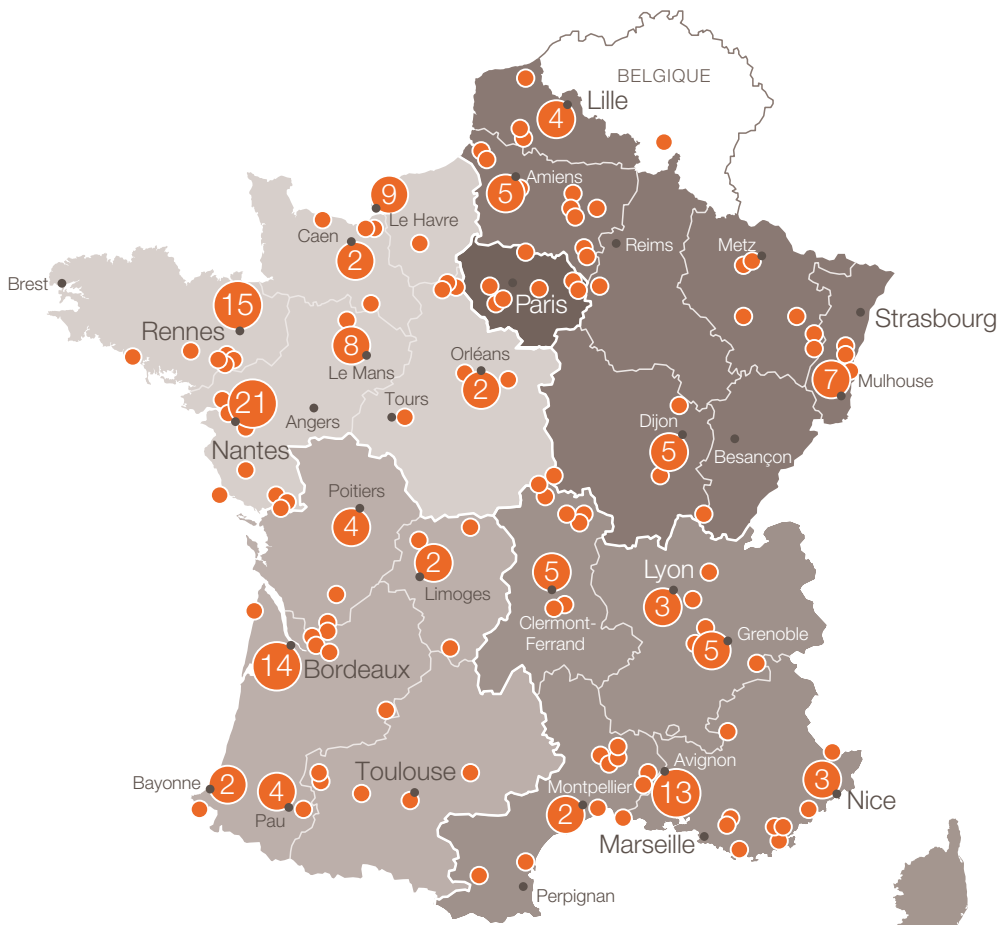

N° Nombre d'activités par ville

SOMMAIRE

ÎLE-DE-FRANCE

96 activités

30 dans le guide p.1 à 6
Et plus sur mysmartbox.fr

NORD-EST

122 activités

68 dans le guide p.7 à 30
Et plus sur mysmartbox.fr

SUD-EST

198 activités

98 dans le guide p.31 à 66
Et plus sur mysmartbox.fr

SUD-OUEST

133 activités

55 dans le guide p.67 à 84
Et plus sur mysmartbox.fr

NORD-OUEST

151 activités