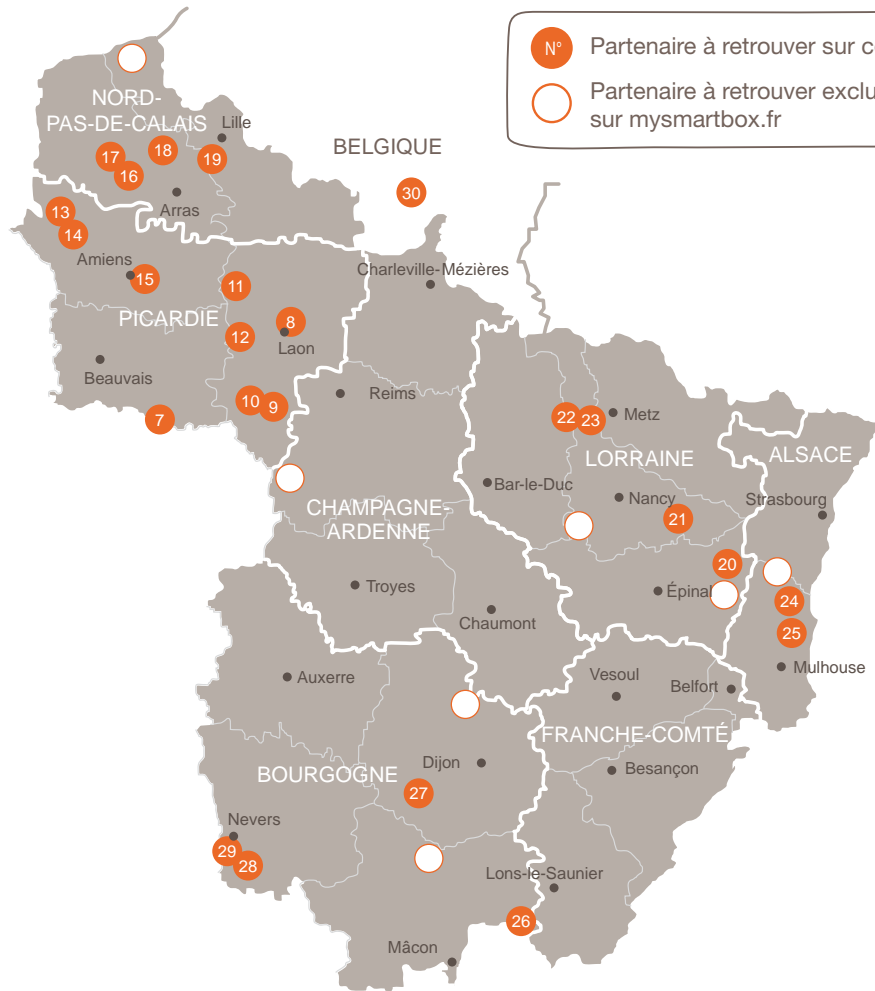

Ouverture : Dates et horaires : se renseigner lors de la réservation.

Plus d'infos pratiques sur www.mysmartbox.fr

NORD-EST

Où puis-je retrouver les établissements partenaires ?

NORD-EST

122 activités

PICARDIE