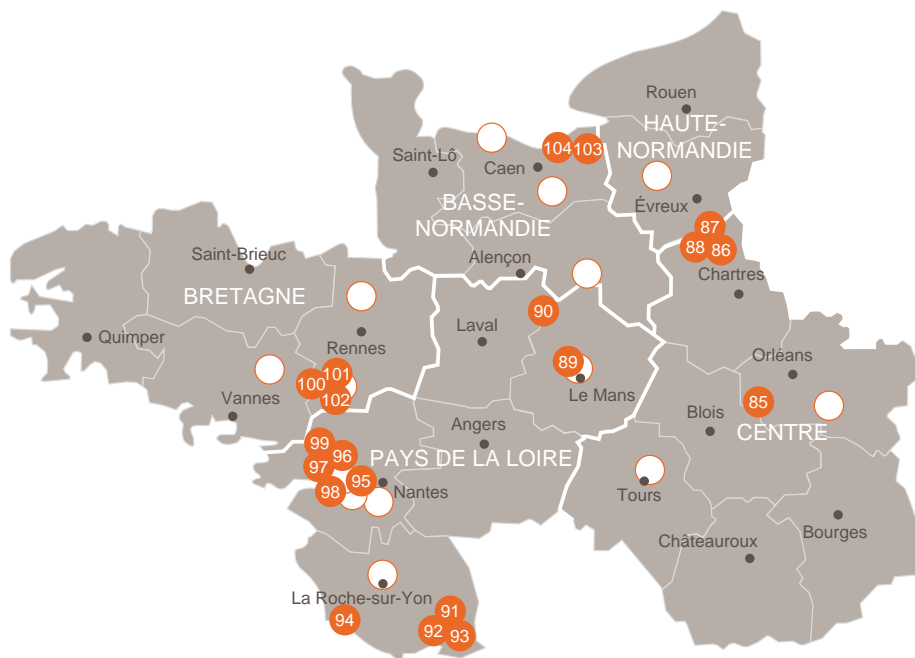

NORD-OUEST

151 activités

CENTRE

7 activités sur ce guide :

85. Motocross (45)

86. Hacker Car (28)

87. Subaru Groupe N (28)

♥ 88. Porsche / Nissan / Mégane / Ferrari (28)