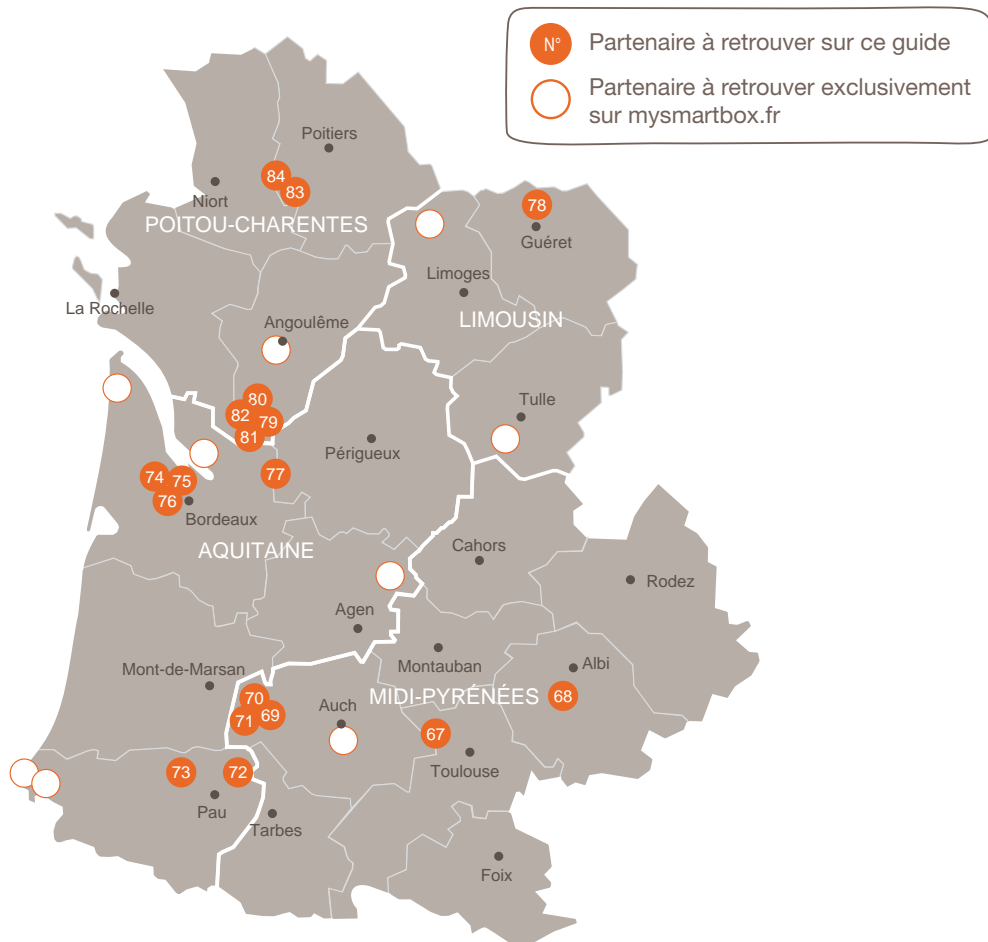

SUD-OUEST

133 activités

MIDI-PYRÉNÉES

16 activités sur ce guide :

- 67. Porsche 911 Carrera 2 /
Ferrari 550 Maranello (31)
- 68. Drift (81)
- 69. BMW / Caterham / Lotus (32)
- 70. Porsche / Lamborghini / Maserati /
Ferrari / Audi (32)
- 71. Lamborghini (32)